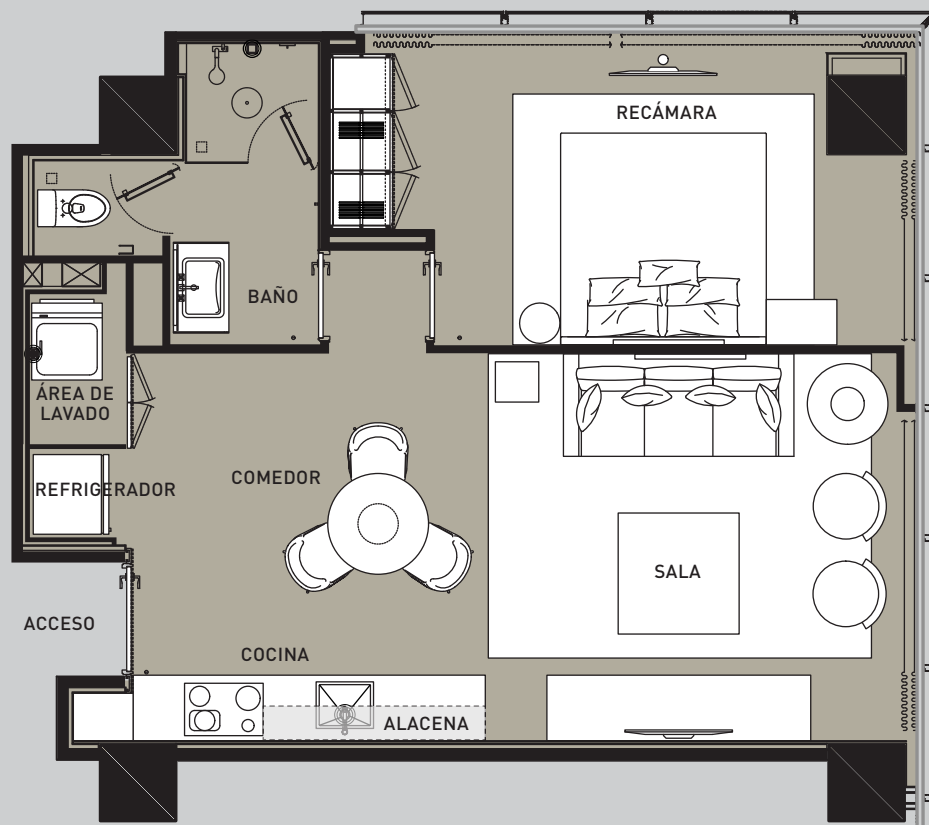

INSURGENTES
SUR

HOTEL &
LUXURY RESIDENCES

Residencia 4

1 RECÁMARA, 1 BAÑO, 79.93 m²

LAS RESIDENCIAS SE ENTREGAN TOTALMENTE TERMINADAS Y CON ACABADOS DE LUJO.
LAS DIMENSIONES Y DISTRIBUCIÓN DE LOS ESPACIOS QUE SE MUESTRAN EN LOS PLANOS
SON APROXIMADOS Y PUEDEN ESTAR SUJETOS A CAMBIOS SIN PREVIO AVISO.

INSURGENTES
SUR

HOTEL &
LUXURY RESIDENCES

Residencia 6

1 RECÁMARA, 1 BAÑO, 61.19 m²

LAS RESIDENCIAS SE ENTREGAN TOTALMENTE TERMINADAS Y CON ACABADOS DE LUJO.
LAS DIMENSIONES Y DISTRIBUCIÓN DE LOS ESPACIOS QUE SE MUESTRAN EN LOS PLANOS
SON APROXIMADOS Y PUEDEN ESTAR SUJETOS A CAMBIOS SIN PREVIO AVISO.