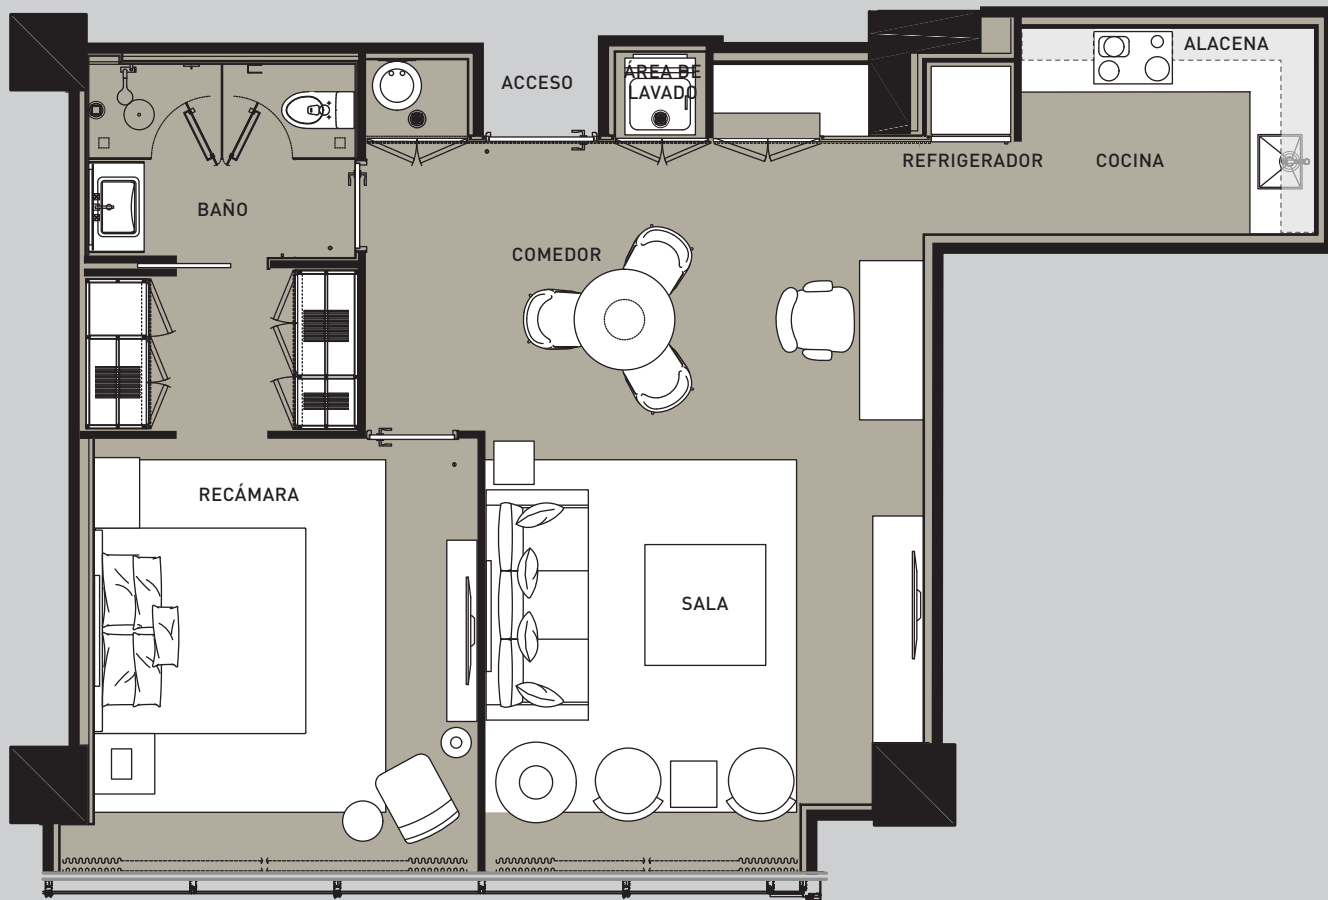

HOTEL &
LUXURY RESIDENCES

Residencia 3

1 RECÁMARA, 1 BAÑO, 71.95 m²

LAS RESIDENCIAS SE ENTREGAN TOTALMENTE TERMINADAS Y CON ACABADOS DE LUJO.
LAS DIMENSIONES Y DISTRIBUCIÓN DE LOS ESPACIOS QUE SE MUESTRAN EN LOS PLANOS
SON APROXIMADOS Y PUEDEN ESTAR SUJETOS A CAMBIOS SIN PREVIO AVISO.

INSURGENTES
SUR

HOTEL &
LUXURY RESIDENCES

Residencia 4

1 RECÁMARA, 1 BAÑO, 79.93 m²

LAS RESIDENCIAS SE ENTREGAN TOTALMENTE TERMINADAS Y CON ACABADOS DE LUJO.
LAS DIMENSIONES Y DISTRIBUCIÓN DE LOS ESPACIOS QUE SE MUESTRAN EN LOS PLANOS
SON APROXIMADOS Y PUEDEN ESTAR SUJETOS A CAMBIOS SIN PREVIO AVISO.