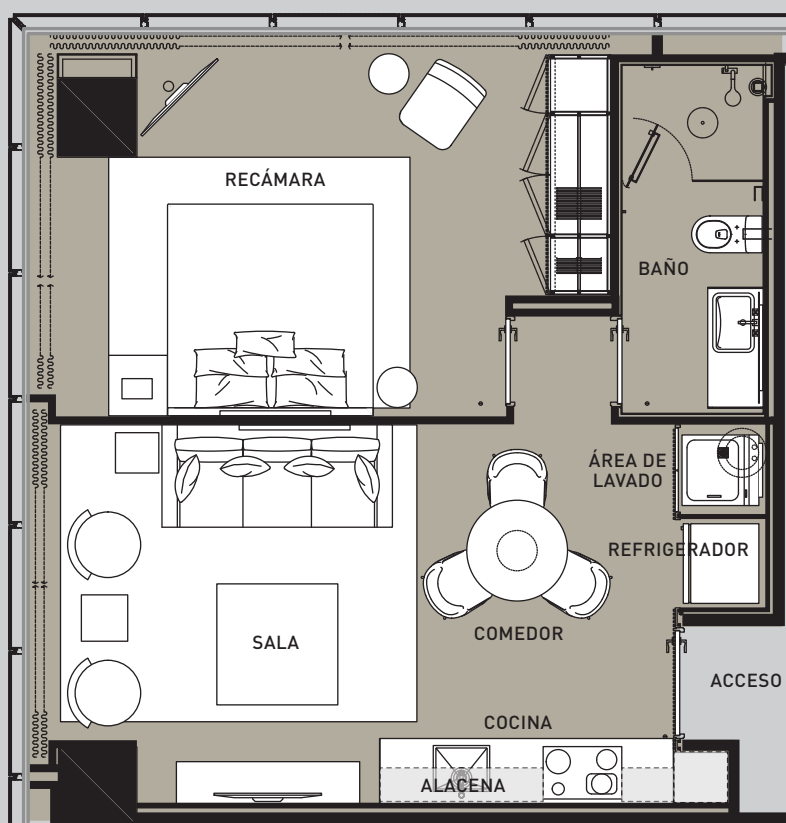

724

INSURGENTES
SUR

HOTEL &
LUXURY RESIDENCES

Residencia 1

1 RECÁMARA, 1 BAÑO, 60 m²

LAS RESIDENCIAS SE ENTREGAN TOTALMENTE TERMINADAS Y CON ACABADOS DE LUJO.
LAS DIMENSIONES Y DISTRIBUCIÓN DE LOS ESPACIOS QUE SE MUESTRAN EN LOS PLANOS
SON APROXIMADOS Y PUEDEN ESTAR SUJETOS A CAMBIOS SIN PREVIO AVISO.

HOTEL &
LUXURY RESIDENCES

Residencia 3

1 RECÁMARA, 1 BAÑO, 71.95 m²

LAS RESIDENCIAS SE ENTREGAN TOTALMENTE TERMINADAS Y CON ACABADOS DE LUJO.
LAS DIMENSIONES Y DISTRIBUCIÓN DE LOS ESPACIOS QUE SE MUESTRAN EN LOS PLANOS
SON APROXIMADOS Y PUEDEN ESTAR SUJETOS A CAMBIOS SIN PREVIO AVISO.