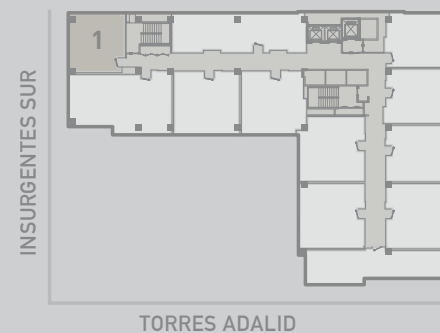

724

INSURGENTES
SUR

HOTEL &
LUXURY RESIDENCES

Residencia 1

1 RECÁMARA, 1 BAÑO, 60 m²

LAS RESIDENCIAS SE ENTREGAN TOTALMENTE TERMINADAS Y CON ACABADOS DE LUJO.
LAS DIMENSIONES Y DISTRIBUCIÓN DE LOS ESPACIOS QUE SE MUESTRAN EN LOS PLANOS
SON APROXIMADOS Y PUEDEN ESTAR SUJETOS A CAMBIOS SIN PREVIO AVISO.